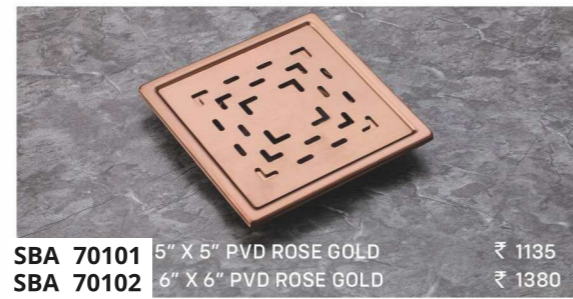

SBA 6300
PVD GOLD & BLACK

Size : 9" X 9"	₹ : 3020.00
Size : 12" X 12"	₹ : 3700.00

SBA 6400
PVD ROSE GOLD & BLACK

Size : 9" X 9"	₹ : 2155.00
Size : 12" X 12"	₹ : 2700.00

SBA 6100
CHROME FINISH

Size : 12" X 5"	₹ : 3060.00
Size : 15" X 5"	₹ : 3270.00
Size : 18" X 5"	₹ : 3480.00

SBA 6200
CHROME FINISH

Size : 12" X 5"	₹ : 2185.00
Size : 15" X 5"	₹ : 2320.00
Size : 18" X 5"	₹ : 2455.00

SBA 6300
CHROME FINISH

Size : 9" X 9"	₹ : 2280.00
Size : 12" X 12"	₹ : 2910.00

SBA 6400
CHROME FINISH

Size : 9" X 9"	₹ : 1710.00
Size : 12" X 12"	₹ : 2130.00

SBA 70101 5" X 5" [127mm X 127mm] PVD GOLD ₹ : 1135
SBA 70102 6" X 6" [150mm X 150mm] PVD GOLD ₹ : 1380

SBA 70101 5" X 5" PVD ROSE GOLD ₹ : 1135
SBA 70102 6" X 6" PVD ROSE GOLD ₹ : 1380