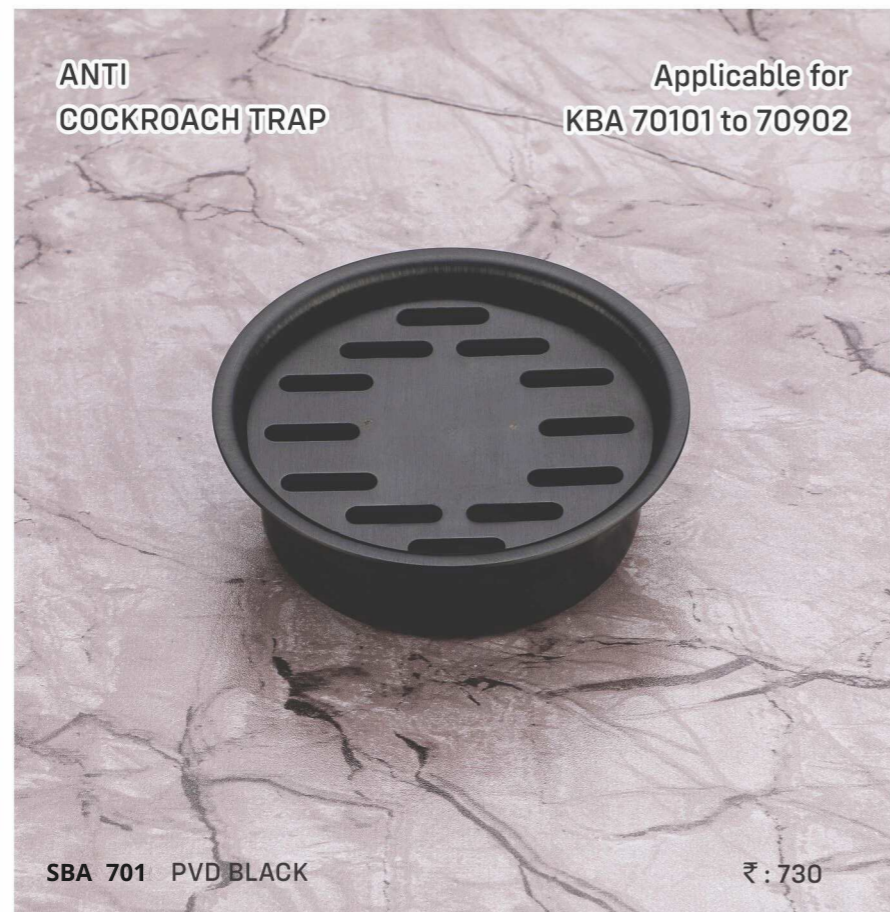

SHOWER DRAIN CHANNEL

Size : 4" X 12" ₹ : 2950.00
Size : 4" X 18" ₹ : 4180.00
Size : 4" X 24" ₹ : 5570.00

Size : 4" X 12" ₹ : 2950.00
Size : 4" X 18" ₹ : 4180.00
Size : 4" X 24" ₹ : 5570.00

Size : 4" X 12" ₹ : 3500.00
Size : 4" X 18" ₹ : 4730.00
Size : 4" X 24" ₹ : 6310.00

Size : 4" X 12" ₹ : 2000.00
Size : 4" X 18" ₹ : 3000.00
Size : 4" X 24" ₹ : 4000.00